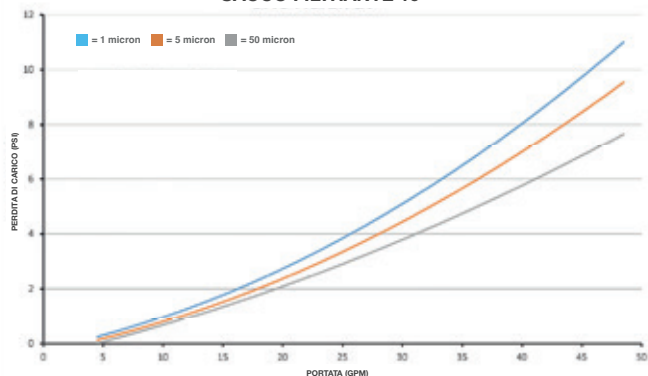

compatibile esclusivamente con DP BIG
MONO Atlas Filtri® 10" and 20"

SACCO FILTRANTE + kit adattatore

Adattatore filtro a sacco per filtri 4.5" OD

Il sistema filtro a sacco è progettato per la filtrazione di sedimenti fini e grossolani: trattenendo al suo interno una grande quantità di sedimenti, consente all'acqua di ritornare nel sistema priva di particelle. Sacco filtrante non incluso nel kit.

SACCO FILTRANTE 10"

SACCO FILTRANTE 10"

SACCO FILTRANTE 20"

SACCO FILTRANTE 20"

TEMPERATURA MAX DI ESERCIZIO

45°C (113°F)

TEMPERATURA MIN DI ESERCIZIO

4°C (39,2°F)