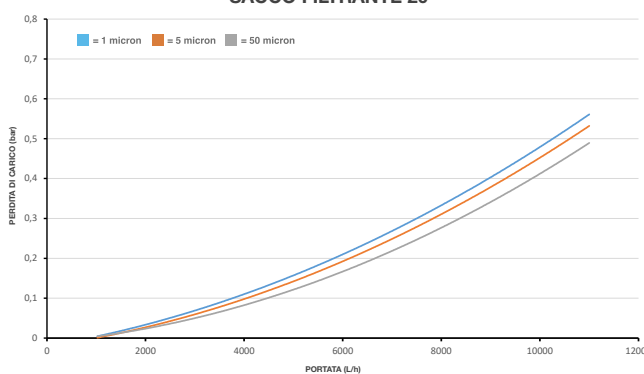

SACCO FILTRANTE 10"

SACCO FILTRANTE 10"

SACCO FILTRANTE 20"

SACCO FILTRANTE 20"

TEMPERATURA MAX DI ESERCIZIO

45°C (113°F)

TEMPERATURA MIN DI ESERCIZIO

4°C (39,2°F)