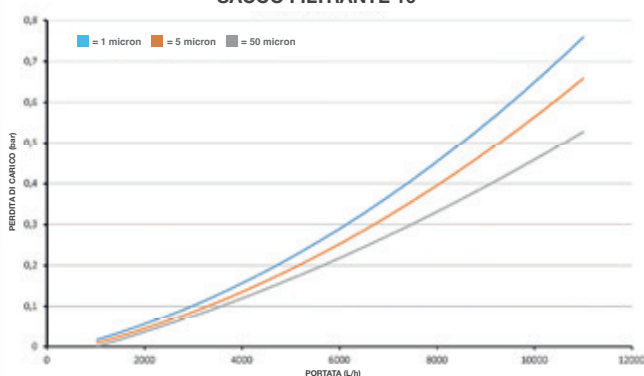

compatibile esclusivamente con DP BIG
MONO Atlas Filtri® 10" and 20"

SACCO FILTRANTE + kit adattatore

Adattatore filtro a sacco per filtri 4.5" OD

Il sistema filtro a sacco è progettato per la filtrazione di sedimenti fini e grossolani: trattenendo al suo interno una grande quantità di sedimenti, consente all'acqua di ritornare nel sistema priva di particelle. Sacco filtrante non incluso nel kit.

SACCO FILTRANTE 10"

SACCO FILTRANTE 10"

SACCO FILTRANTE 20"

SACCO FILTRANTE 20"

TEMPERATURA MAX DI ESERCIZIO

45°C (113°F)

TEMPERATURA MIN DI ESERCIZIO

4°C (39,2°F)