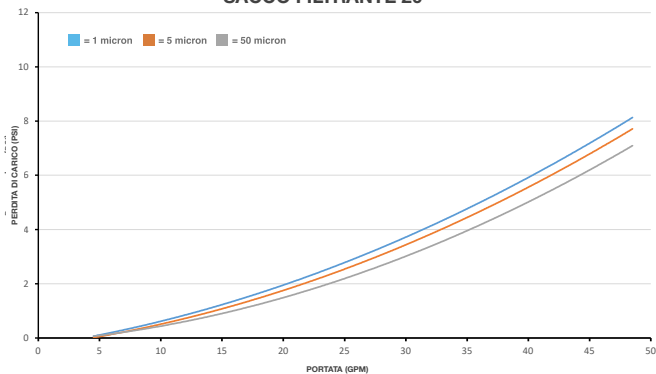

SACCO FILTRANTE 20"