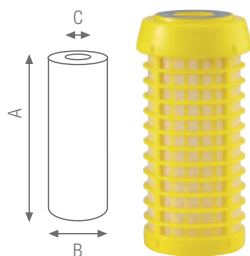

RLH *Rete filtrante in poliestere per i filtri della serie HYDRA*

Le cartucce lavabili RLH sono costituite da un telaio rinforzato in polipropilene (armatura) e da una rete in poliestere, e sono progettate esclusivamente per i filtri della serie HYDRA e HYDRA RAINMASTER. Le cartucce sono fabbricate senza colla e sigillanti, le reti sono incluse durante lo stampaggio del telaio strutturale (armatura). Le cartucce filtranti lavabili offrono un eccellente rapporto costi-benefici: grazie al controlavaggio, il flusso dell'acqua rimuove i sedimenti dalla superficie della cartuccia e li espelle dal filtro, ripristinando condizioni paragonabili a quelle di una cartuccia nuova.

MAX TEMPERATURA DI ESERCIZIO
45°C (113°F)
MIN TEMPERATURA DI ESERCIZIO
4°C (39,2°F)

ACQUAFREDDA

Filtrazione dei sedimenti.
Durata media: fino a 24 mesi.
Manutenzione: eseguire periodicamente un lavaggio della cartuccia in controcorrente.

SPECIFICHE TECNICHE

Materie prime selezionate, adatte all'acqua potabile.
Mezzo filtrante: rete di poliestere.
Armatura e piattello: polipropilene rinforzato.
Guarnizioni piatte: SEBS con tecnologia antimicrobica.

Test effettuati su elementi da 7" tipo **RLH**. Modalità di prova: 20°C, 3 BAR

RLH

CODICE	MODELLO	ALTEZZA NOMINALE	MASSIMA PORTATA RACCOMANDATA l/h	DIMENSIONI mm		
				A	B	C
RA5000010	RLH - 90 mcr	7"	8000	162	80	29

Le cartucce RLH sono testate e certificate secondo le procedure più rigorose a livello mondiale, in conformità con il DM 25 (Italia) e con la certificazione sanitaria EAC/Ghostreghistrizia (Russia).

Appositamente progettata per tutte le serie di filtri autopulenti HYDRA e HYDRA RAINMASTER