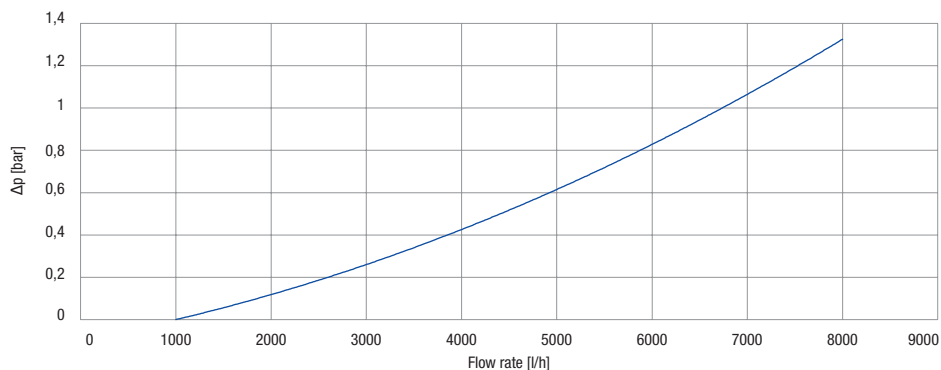

MAX TEMPERATURA DI ESERCIZIO
45°C (113°F)
MIN TEMPERATURA DI ESERCIZIO
4°C (39,2°F)

ACQUAFREDDA

Filtrazione dei sedimenti.
Durata media: fino a 24 mesi.
Manutenzione: eseguire periodicamente un lavaggio della cartuccia in controcorrente.

Test effettuati su elementi da 7" tipo **RLH**. Modalità di prova: 20°C, 3 BAR

RLH

CODICE	MODELLO	ALTEZZA NOMINALE	MASSIMA PORTATA RACCOMANDATA l/h	DIMENSIONI mm		
				A	B	C
RA5000010	RLH - 90 mcr	7"	8000	162	80	29